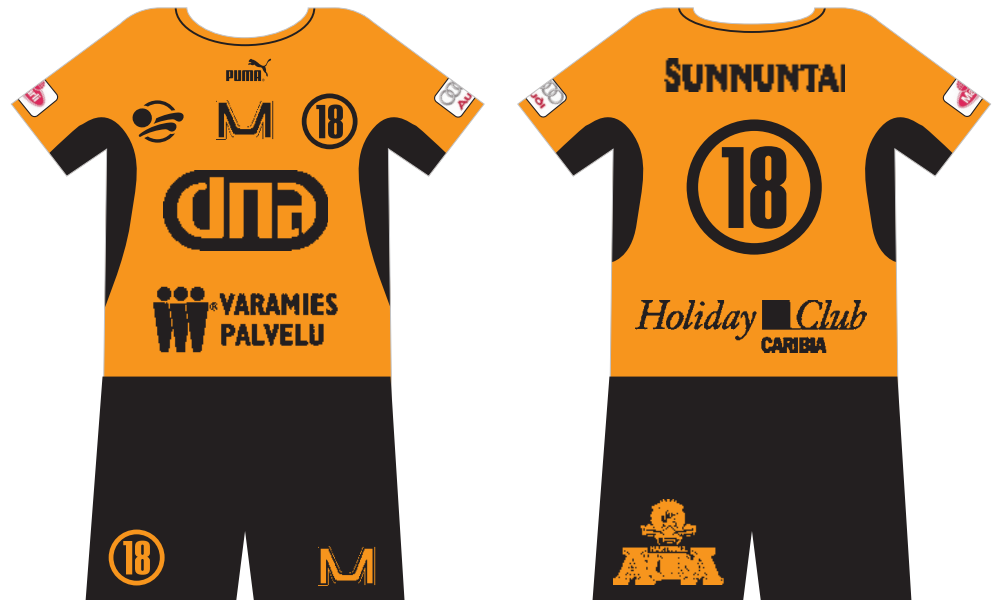

Väri vaihtoehtoja tulisi pääsääntöisesti käyttää ylintä, valkopohjaista versiota. Taustaväri versioita tulisi käyttää ainoastaan jos painettava pinta sitä vaatii (esim. oranssi/musta pelipaita) tai jos koko tausta painetaan samalla värillä.

RGB-sarja:

Red	243
Green	134
Blue	9

Musta

Oranssi

Merkin, tunnuksen ja logon
eri käyttökohteet ja esimerkit

Esimerkkejä Raison Loimun uuden graafisen yleisilmeen toteutuksista.

Esimerkkejä Raison Loimun
uuden graafisen yleisilmeen
toteutuksista.