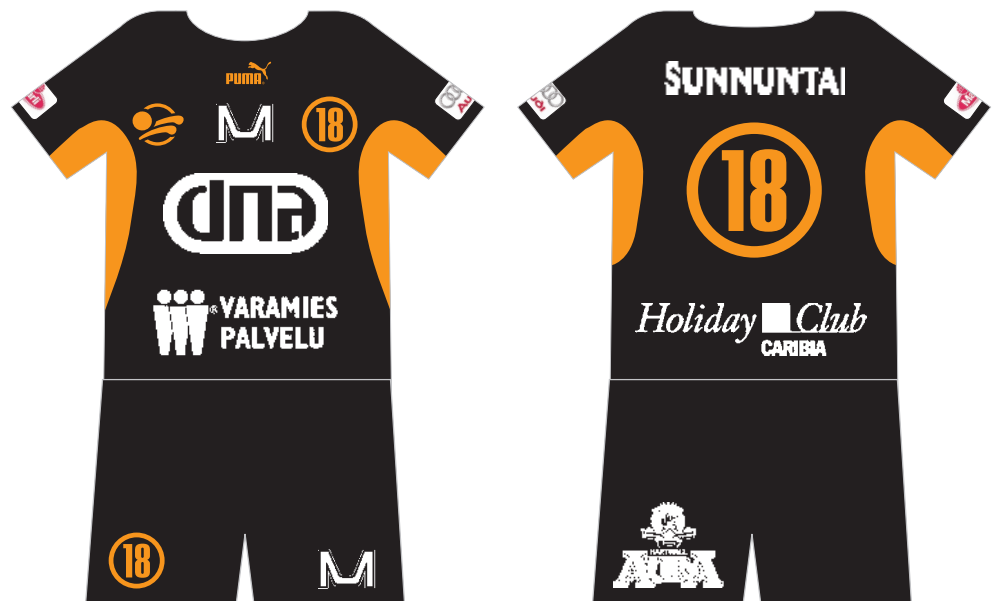

RGB-sarja:

Red	243
Green	134
Blue	9

Musta

Oranssi

Merkin, tunnuksen ja logon
eri käyttökohteet ja esimerkit

Esimerkkejä Raison Loimun uuden graafisen yleisilmeen toteutuksista.

Esimerkkejä Raison Loimun
uuden graafisen yleisilmeen
toteutuksista.