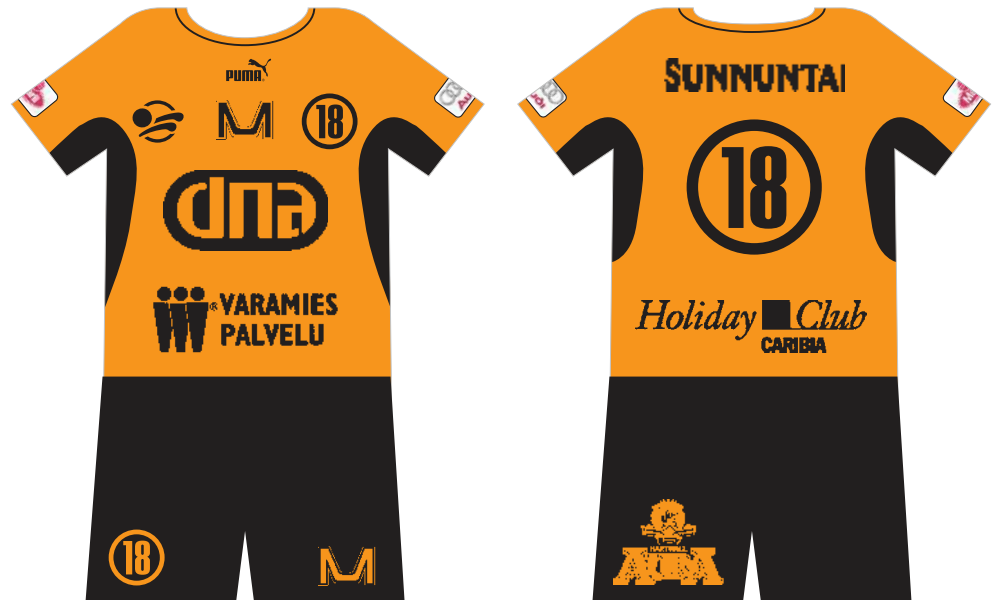

RGB-sarja:

Red	243
Green	134
Blue	9

Musta

Oranssi

Merkin, tunnuksen ja logon
eri käyttökohteet ja esimerkit

Esimerkkejä Raison Loimun uuden graafisen yleisilmeen toteutuksista.

Esimerkkejä Raison Loimun
uuden graafisen yleisilmeen
toteutuksista.