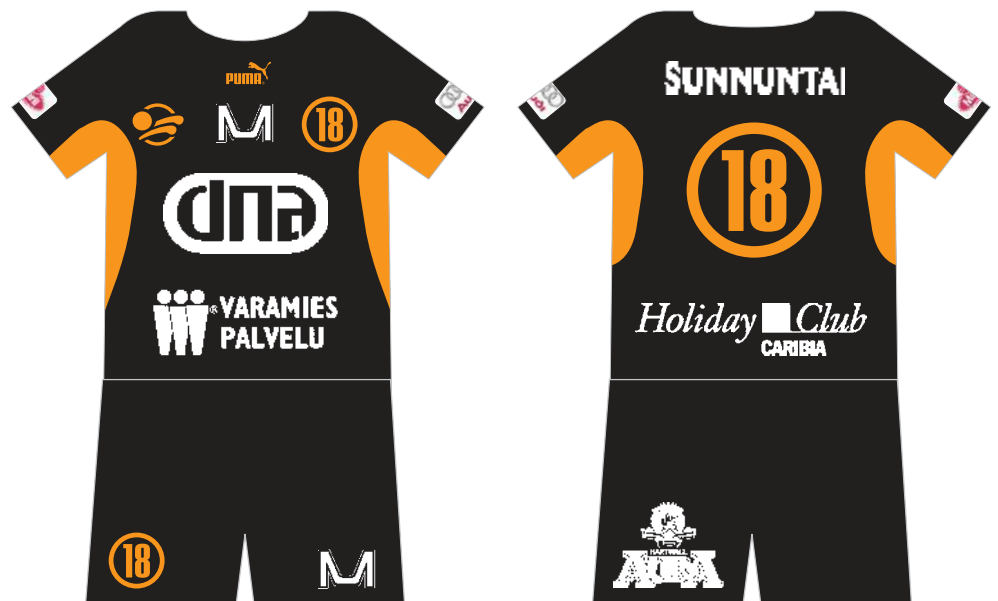

RGB-sarja:

Red	243
Green	134
Blue	9

Musta

Oranssi

Merkin, tunnuksen ja logon
eri käyttökohteet ja esimerkit

Esimerkkejä Raison Loimun uuden graafisen yleisilmeen toteutuksista.

Esimerkkejä Raison Loimun
uuden graafisen yleisilmeen
toteutuksista.